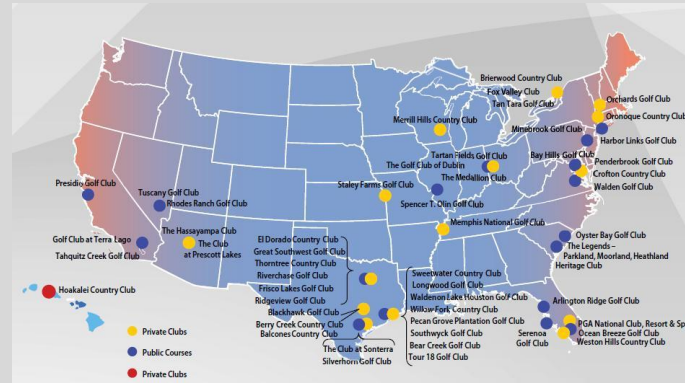

REGION SUD-OUEST

Auch Embats
Biscarrosse
Bordeaux-Cameyrac
Château de Barbet
Château de la Vallade
Garden Golf Étangs de Fiac
Garden Golf Lacanau Océan
Garden Golf Margaux
Saint-Junien
Souillac Country Club
Tarbes Tumulus
Garden Golf Toulouse la Ramée
Exclusiv' Golf Toulouse Seilh
Garden Golf Toulouse Téoula
Villeneuve-sur-Lot
Bagnières de Bigorre

REGION SUD-EST

Chanalets
Garden Golf Digne-les-Bains
Garden Golf d'Avignon
Grenoble Bresson
Grenoble Uriage
La Sorelle
La Valserine
Savigneux

REGION NORD-EST

Arras
Bitche
Bois des Retz
Châlons en Champagne
Champagne
Château de Bournel
Exclusiv' Golf de Metz Cherisey
Longwy
Forêt d'Orient
Golf J. Laffite Dijon Bourgogne
Le Fort
L'Ermitage
Garden Golf de Metz
Garden Golf Nancy Pulnoy
Parc d'Olhain
Pruneville
Reims-Champagne
Rochat
Senonais
Faulquemont

Votre Programme LeClub

➤ OUVERTURE SUR LE MONDE... Aux USA

Arlington Ridge Golf Club
Balcones Country Club
Bay Hills Golf Club
Bear Creek Golf World
Berry Creek Country Club
Brierwood Country Club
Crofton Country Club
Eldorado Country Club
Fox Valley Club
Golf Club at Dublin
Golf Club at Frisco Lakes
Golf Club at Terra Lago
Great Southwest Golf Club
Harbor Links Golf Course
The Heritage Club
Hoakalei Country Club
Legends Golf Resort
Longwood Golf Club
Merril Hills Country Club
Memphis National Golf Club
Minebrook Golf Club
Orchards Golf Club
Oronoque Country Club
Oyster Bay Golf Links
PGA National Resort & Spa
Pecan Grove Plantation CC
Penderbrook Golf Club
Presidio Golf Course
Rhoads Ranch Golf Club
Ridgeview Ranch Golf Club
Riverchase Golf Club
Silverhorn Golf Club of Texas
Southwyck Golf Club
Spencer T. Olin
Staley Farms Golf Club
Sweetwater Country Club
Tahquitz Creek
Tan Tara Golf Club
Tartan Fields Golf Club
The Club at Prescott Lakes
The Club at Sonterra
The Medallion Club
Thorntree Country Club
Tour 18 Houston
Tuscany Golf Club
Walden On Lake Houston
Weston Hills Country Club
Willow Fork Country Club